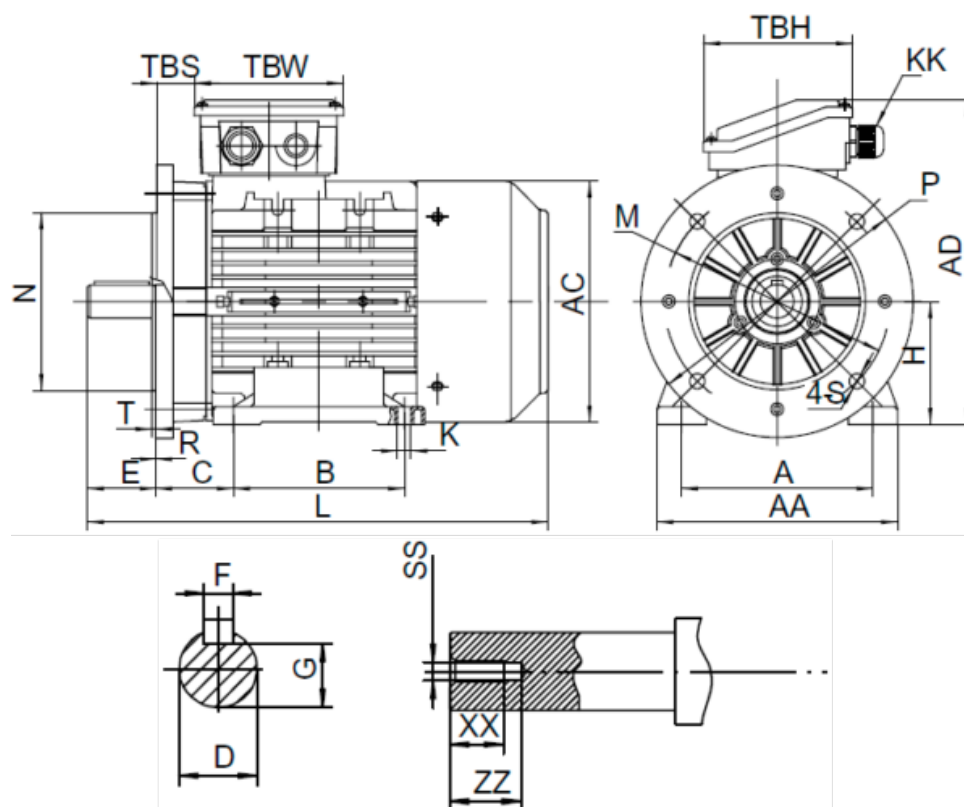

Varenummer: 25180055042740

Beskrivelse: Kleedrive T3A 132S-4 5.5kw 1400 o/min UL/CSA
3x400/690V 50 HZ IP55 B35 Eff=89,6%

Mål

A = 216	F = 10	TBW = 118
AA = 260	G = 33	XX = 28
AC = Ø261	H = 132	ZZ = 37
AD = 323	HD = 191	
B = 140	L = 460	
C = 89	SS = M12	
D = Ø38	TBH = 118	
E = 80	TBS = 36.5	